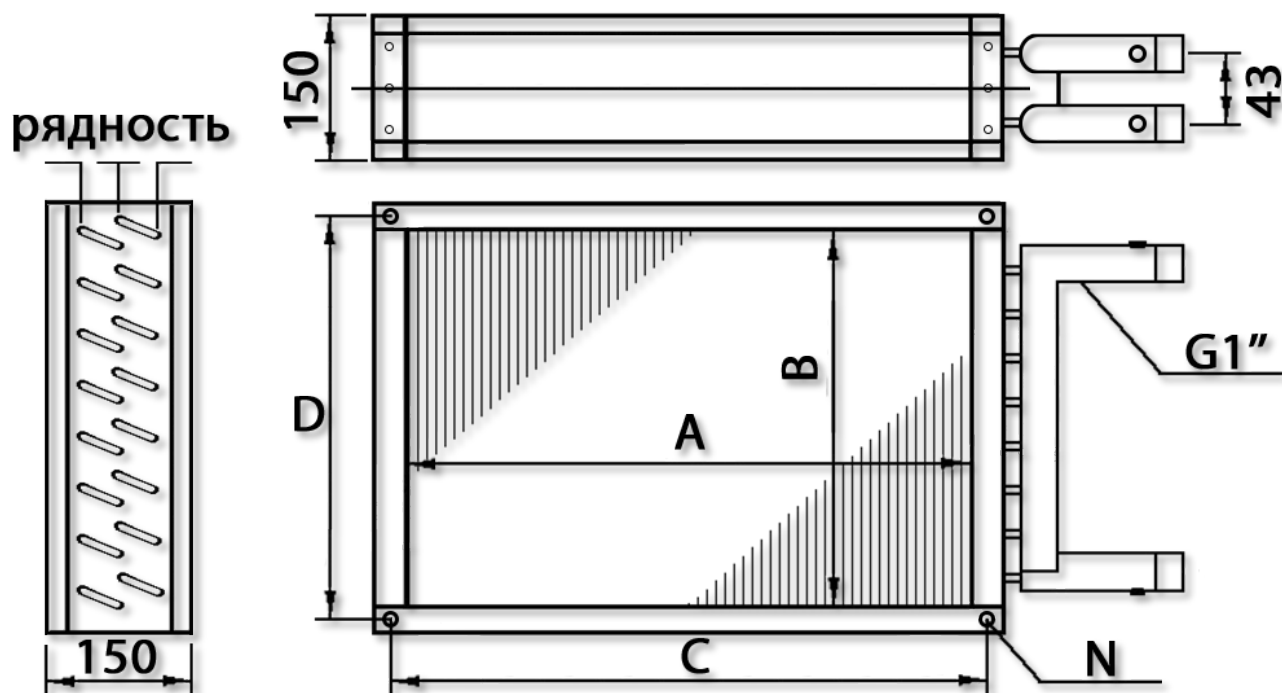

***изготавливаем также любые нестандартные
теплообменники по вашему запросу**

ГАБАРИТНЫЕ РАЗМЕРЫ

теплообменника «ВТН 100-50/3»

ПАРАМЕТРЫ ПО РАЗМЕРАМ

| ТИПОРАЗМЕР | РЯДНОСТЬ | А мм | В мм | С мм | Д мм | Н мм | МАССА кг |
|------------|----------|------|------|-------|------|------|----------|
| 100-50 | 3 | 1000 | 500 | 1 030 | 530 | 10,5 | 17,2 |