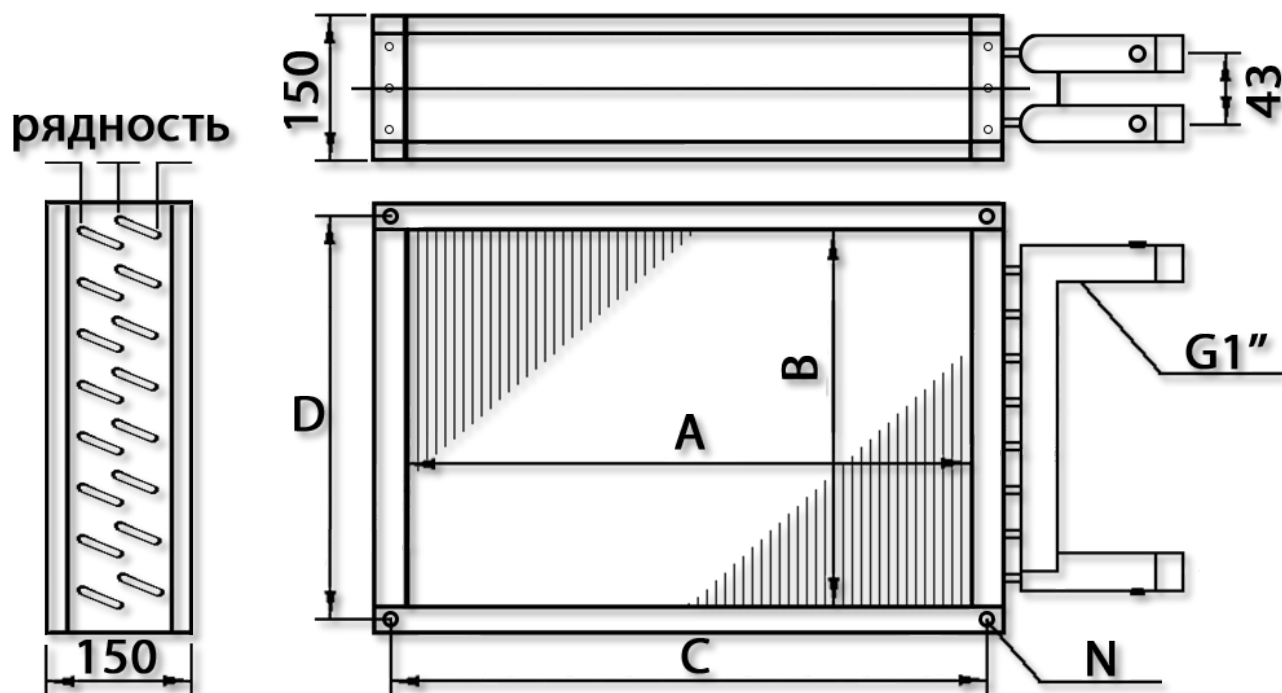

***изготавливаем также любые нестандартные
теплообменники по вашему запросу**

ГАБАРИТНЫЕ РАЗМЕРЫ

теплообменника «ВТН 50-25/2»

ПАРАМЕТРЫ ПО РАЗМЕРАМ

| ТИПОРАЗМЕР | РЯДНОСТЬ | А мм | В мм | С мм | Д мм | Н мм | МАССА кг |
|------------|----------|------|------|------|------|------|----------|
| 50-25 | 2 | 500 | 250 | 520 | 270 | 10,5 | 5,5 |