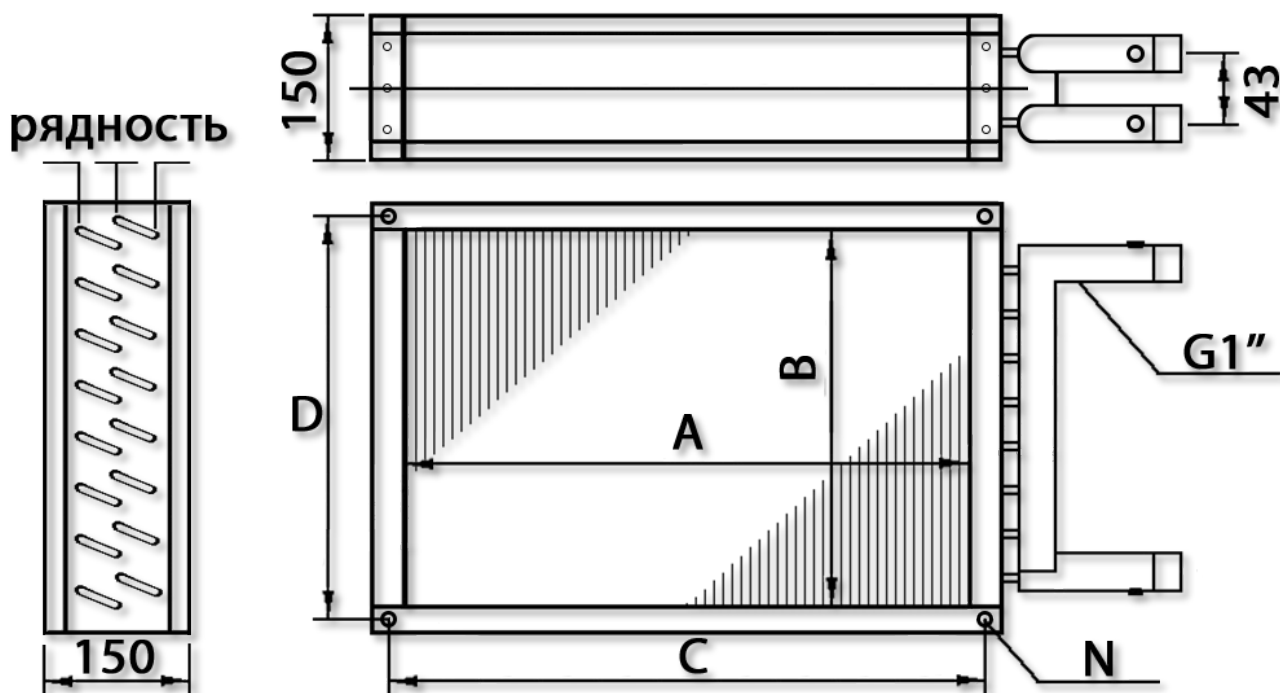

***изготавливаем также любые нестандартные
теплообменники по вашему запросу**

ГАБАРИТНЫЕ РАЗМЕРЫ

теплообменника «ВТО 40-20/4»

ПАРАМЕТРЫ ПО РАЗМЕРАМ

| ТИПОРАЗМЕР | РЯДНОСТЬ | А мм | В мм | С мм | Д мм | Н мм | МАССА кг |
|------------|----------|------|------|------|------|------|----------|
| 40-20 | 4 | 400 | 200 | 420 | 220 | 10,5 | 5,9 |